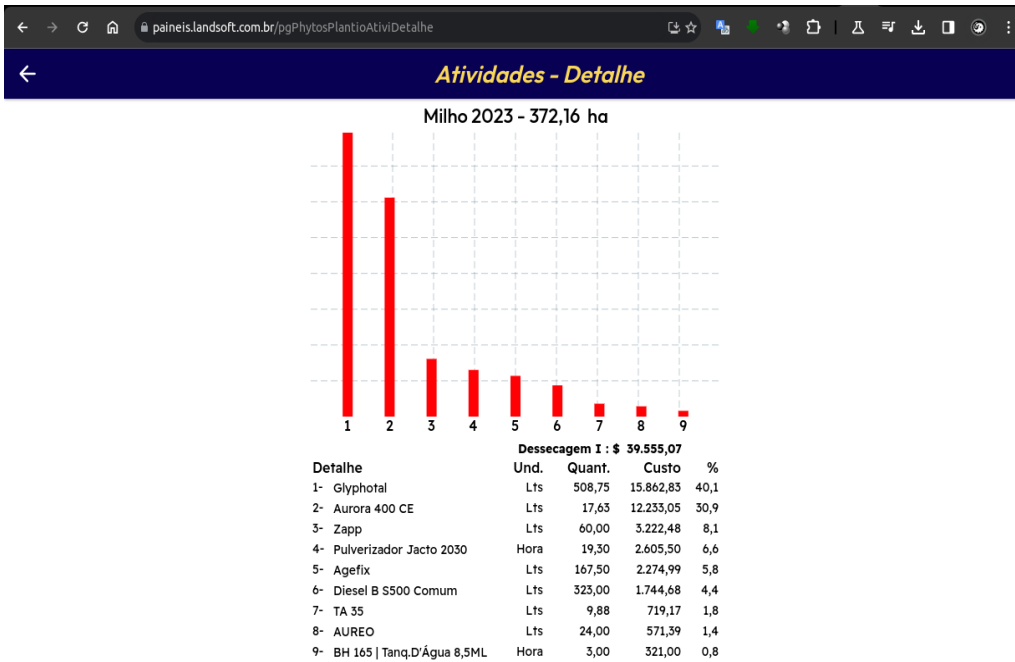

PAINÉIS | Especificação Funcional

- ❖ Cadastro de Acesso / Usuário.
- ❖ Pecu / Estoque de Animais

- ❖ Pecu / Estado Reprodutivo.

❖ Phytos / Atividades de uma Safra.

❖ Phytos / Custos de uma Safra.

❖ Phytos / Detalhes de uma Atividade da Safra.

❖ Negócios / Fluxo de Entradas & Saídas.

❖ Negócios / Entradas Mensal.

❖ Negócios / Saídas Mensal.

Requisitos Técnicos Mínimos Requeridos - App WEB

- ❖ Computador, tablet ou celular com navegador WEB* (Chrome / Firefox / Safari / Edge) e acesso à internet.