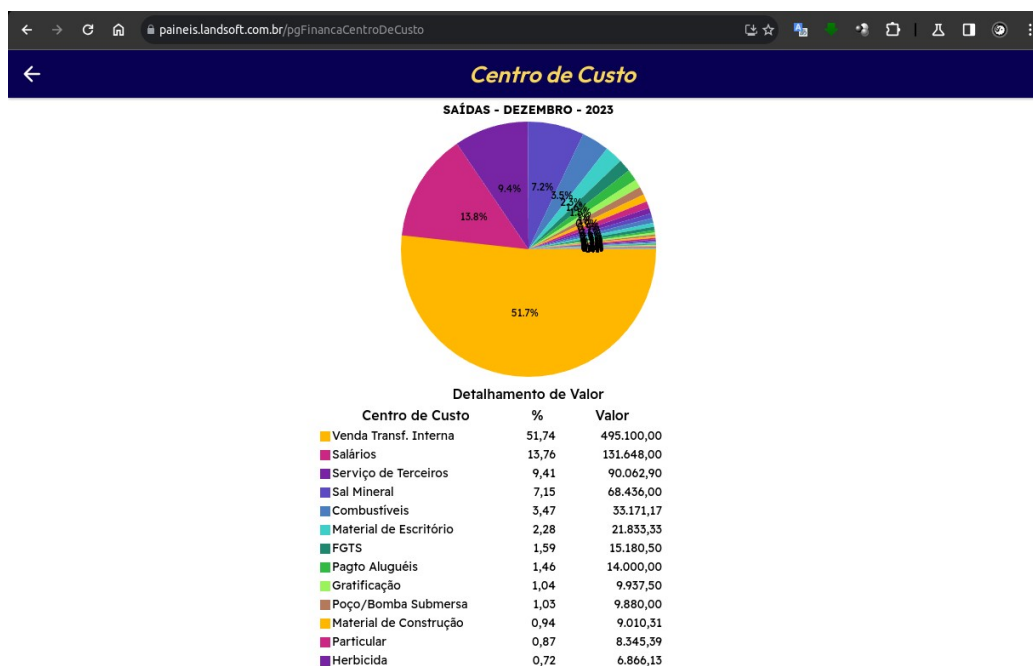

PAINÉIS | Especificação Funcional

- ❖ Cadastro de Acesso / Usuário.
- ❖ Pecu / Estoque de Animais

- ❖ Pecu / Estado Reprodutivo.

❖ Phytos / Atividades de uma Safra.

❖ Phytos / Custos de uma Safra.

❖ Phytos / Detalhes de uma Atividade da Safra.

❖ Negócios / Fluxo de Entradas & Saídas.

❖ Negócios / Entradas Mensal.

❖ Negócios / Saídas Mensal.

Requisitos Técnicos Mínimos Requeridos - App WEB

- ❖ Computador, tablet ou celular com navegador WEB* (Chrome / Firefox / Safari / Edge) e acesso à internet.