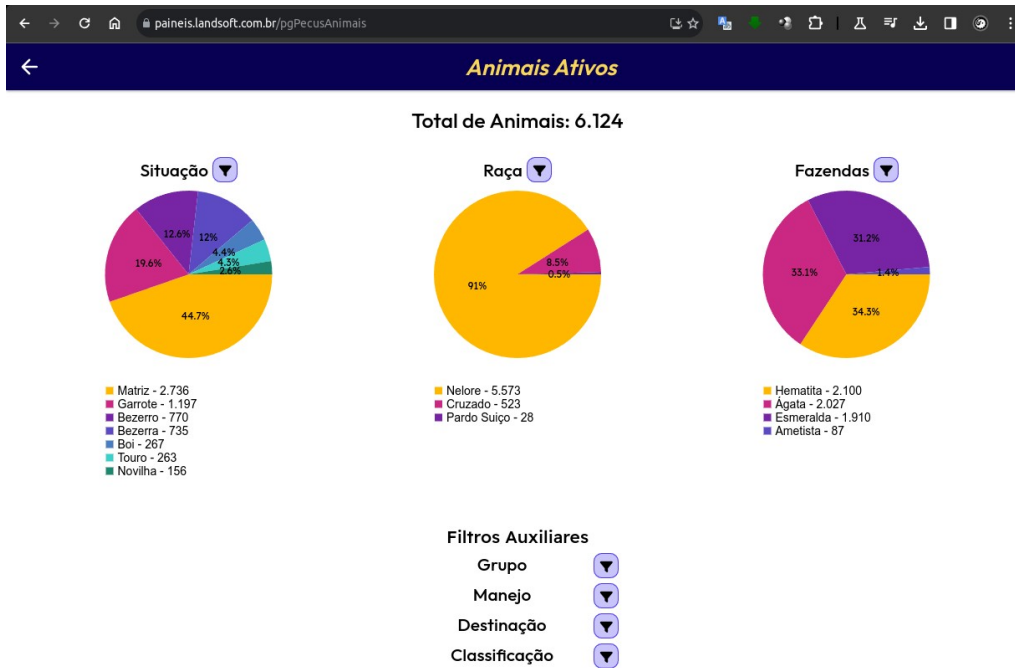

PAINÉIS | Especificação Funcional

- ❖ Cadastro de Acesso / Usuário.
- ❖ Pecu / Estoque de Animais

- ❖ Pecu / Estado Reprodutivo.

❖ Phytos / Atividades de uma Safra.

❖ Phytos / Custos de uma Safra.

❖ Phytos / Detalhes de uma Atividade da Safra.

❖ Negócios / Fluxo de Entradas & Saídas.

❖ Negócios / Entradas Mensal.

❖ Negócios / Saídas Mensal.

Requisitos Técnicos Mínimos Requeridos - App WEB

- ❖ Computador, tablet ou celular com navegador WEB* (Chrome / Firefox / Safari / Edge) e acesso à internet.