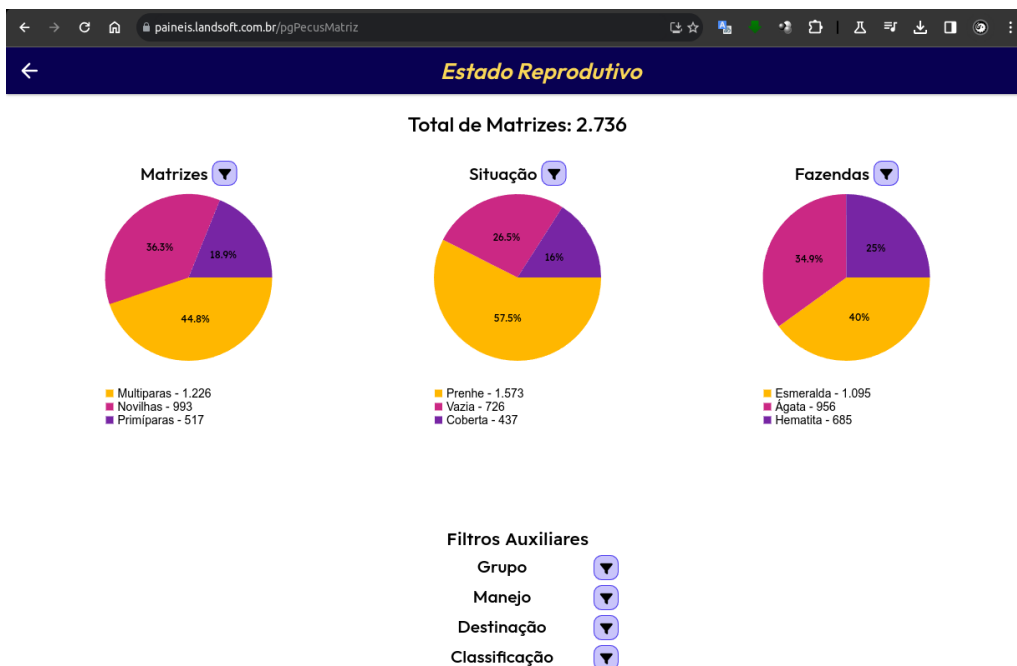

PAINÉIS | Especificação Funcional

- ❖ Cadastro de Acesso / Usuário.
- ❖ Pecu / Estoque de Animais

- ❖ Pecu / Estado Reprodutivo.

❖ Phytos / Atividades de uma Safra.

❖ Phytos / Custos de uma Safra.

❖ Phytos / Detalhes de uma Atividade da Safra.

❖ Negócios / Fluxo de Entradas & Saídas.

❖ Negócios / Entradas Mensal.

❖ Negócios / Saídas Mensal.

Requisitos Técnicos Mínimos Requeridos - App WEB

- ❖ Computador, tablet ou celular com navegador WEB* (Chrome / Firefox / Safari / Edge) e acesso à internet.