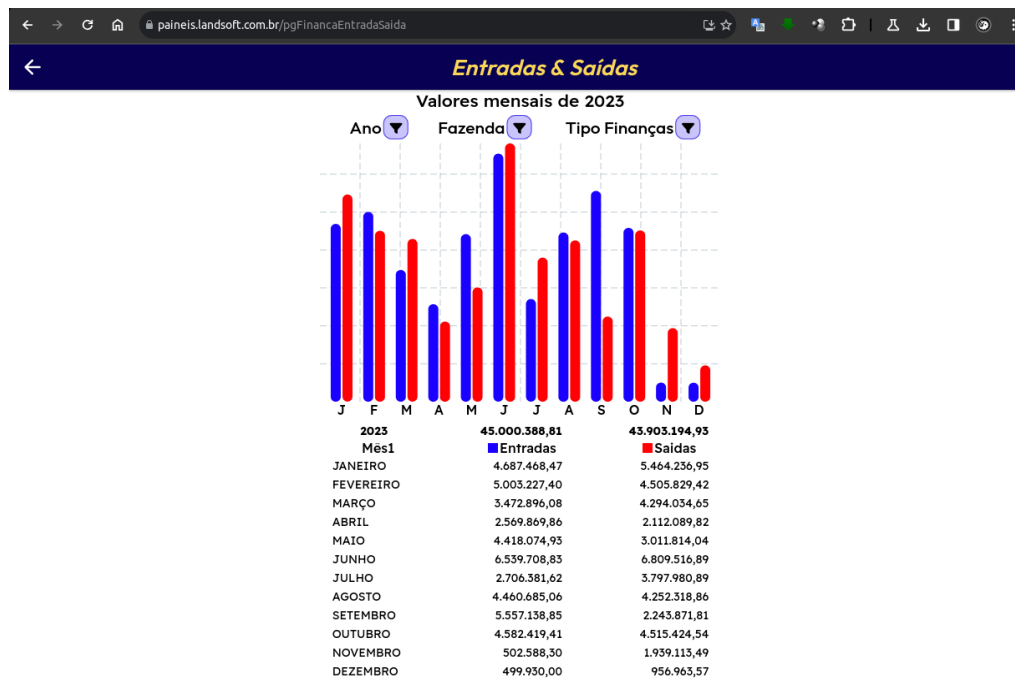

❖ Negócios / Fluxo de Entradas & Saídas.