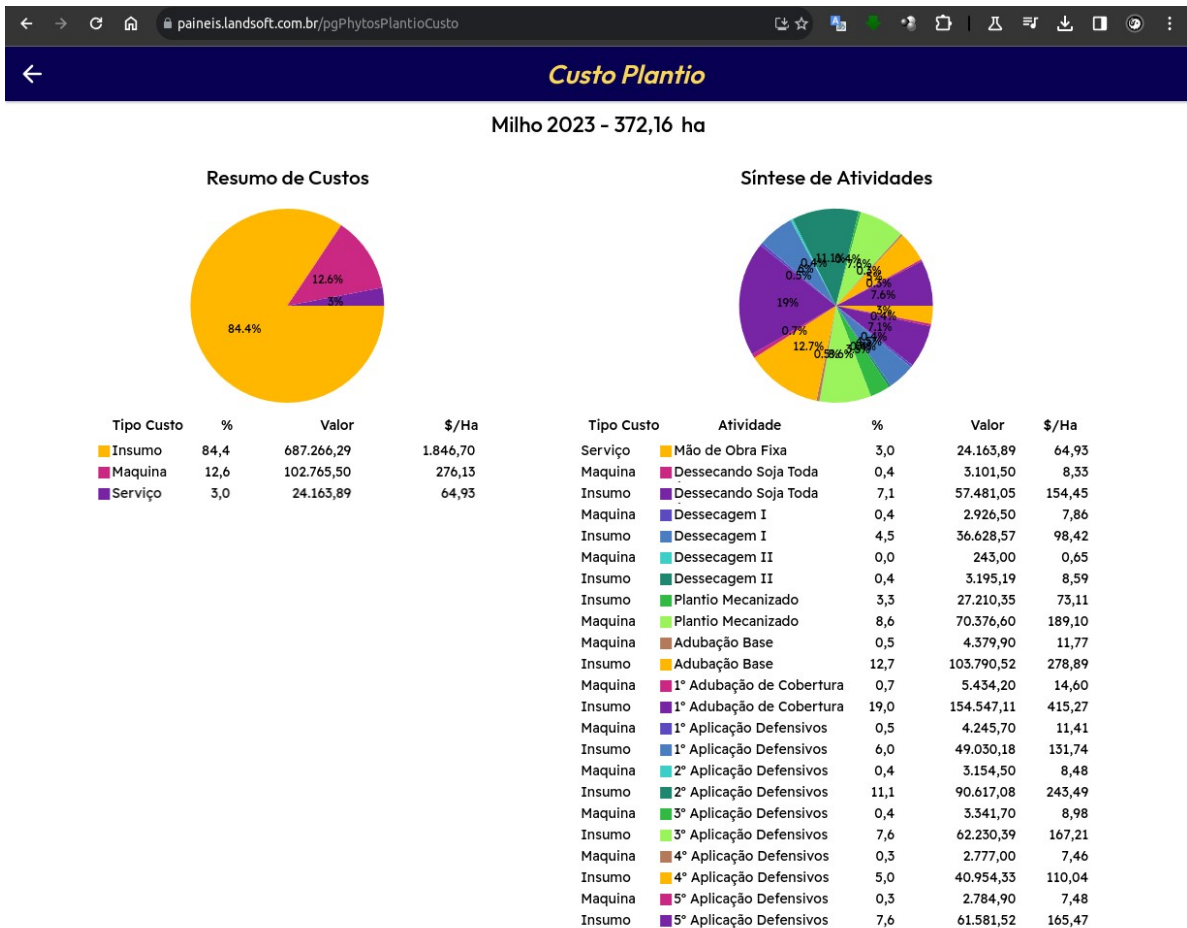

PAINÉIS | Especificação Funcional

- ❖ Cadastro de Acesso / Usuário.
- ❖ Pecu / Estoque de Animais

- ❖ Pecu / Estado Reprodutivo.

❖ Phytos / Atividades de uma Safra.

❖ Phytos / Custos de uma Safra.

❖ Phytos / Detalhes de uma Atividade da Safra.

❖ Negócios / Fluxo de Entradas & Saídas.

❖ Negócios / Entradas Mensal.

❖ Negócios / Saídas Mensal.

Requisitos Técnicos Mínimos Requeridos - App WEB

- ❖ Computador, tablet ou celular com navegador WEB* (Chrome / Firefox / Safari / Edge) e acesso à internet.