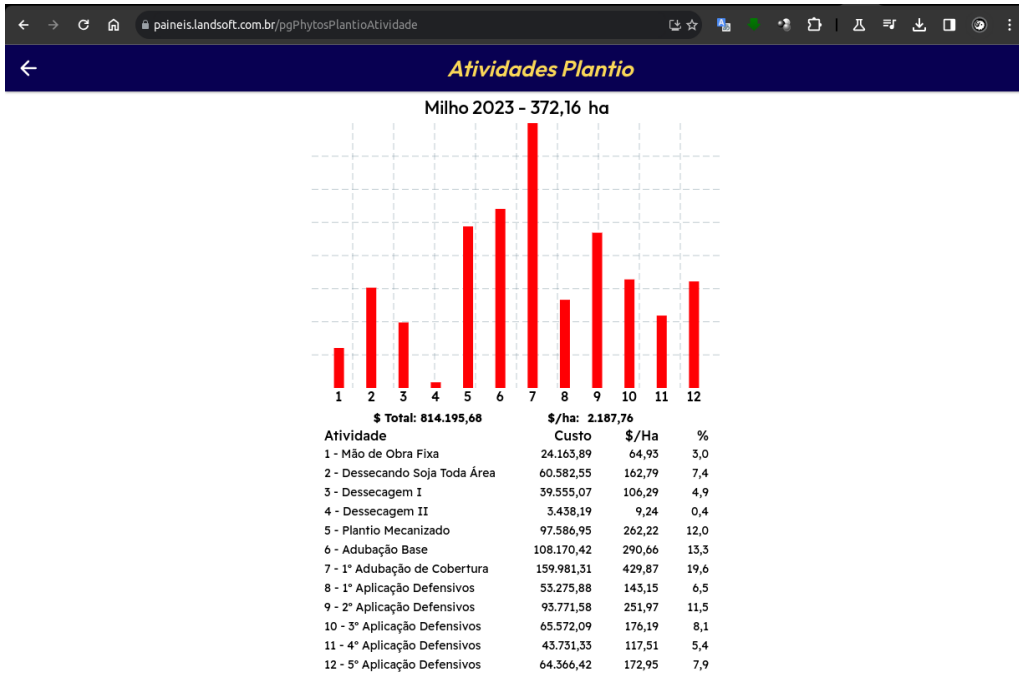

PAINÉIS | Especificação Funcional

- ❖ Cadastro de Acesso / Usuário.
- ❖ Pecu / Estoque de Animais

- ❖ Pecu / Estado Reprodutivo.

❖ Phytos / Atividades de uma Safra.

❖ Phytos / Custos de uma Safra.

❖ Phytos / Detalhes de uma Atividade da Safra.

❖ Negócios / Fluxo de Entradas & Saídas.

❖ Negócios / Entradas Mensal.

❖ Negócios / Saídas Mensal.

Requisitos Técnicos Mínimos Requeridos - App WEB

- ❖ Computador, tablet ou celular com navegador WEB* (Chrome / Firefox / Safari / Edge) e acesso à internet.